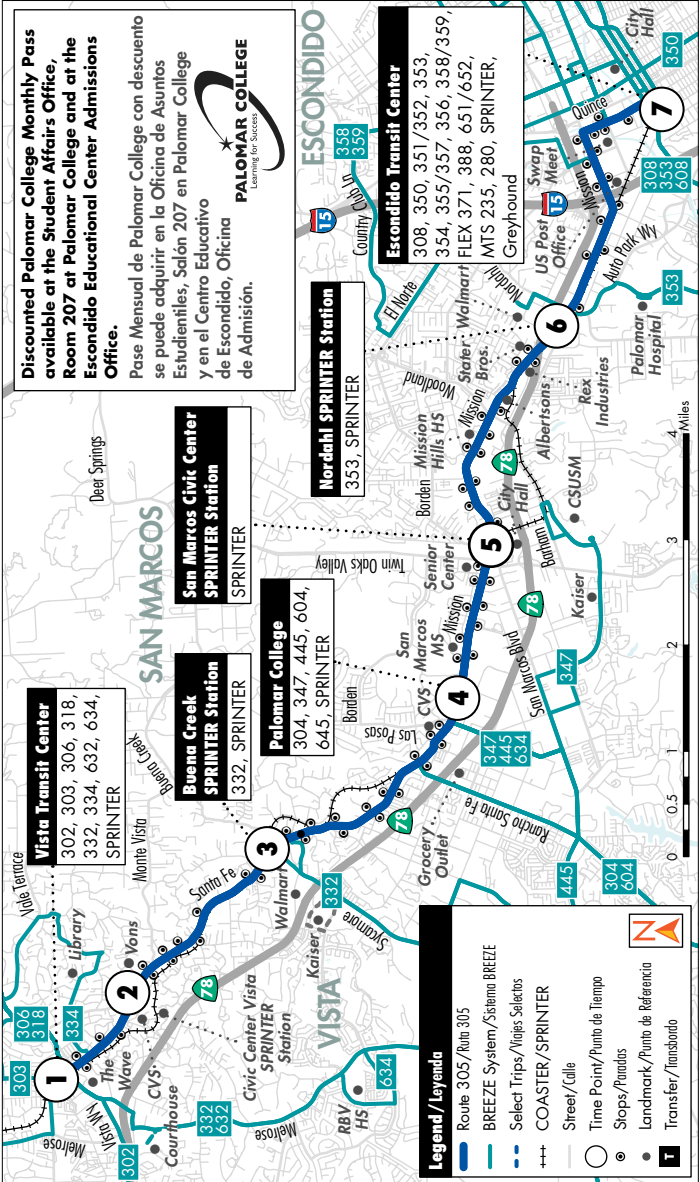

M-F • SA • SU
L-V • SÁ • DO

Destinations/Destinos

- Palomar College
- San Marcos Civic Center
- Mission Hills High School
- San Marcos Middle School

- Vista Transit Center
- Escondido Transit Center
- North Inland Live Well Center
- DMV

See pg. 6 for Holiday schedules/Ver pág. 276 para obtener los horarios de días festivos

Monday - Friday						
Eastbound to Escondido Transit Center						
<i>Lunes a Viernes • Dirección hacia el este al Centro de Tránsito Escondido</i>						
Vista Transit Center	S. Santa Fe & Civic Center Dr.	S. Santa Fe & Buena Creek Rd.	Palomar College Transit Center	Mission Rd. & San Marcos Bl.	Mission Rd. & Auto Pkwy.	Escondido Transit Center
1	2	3	4	5	6	7
4:32	4:36	4:41	4:50	4:54	5:00	5:08 _a
5:02	5:06	5:12	5:23	5:28	5:36	5:45
5:32	5:36	5:42	5:53	5:58	6:06	6:15
6:02	6:08	6:14	6:26	6:32	6:44	6:54
6:32	6:38	6:46	7:00	7:08	7:20	7:32
7:02	7:08	7:17	7:30	7:38	7:50	8:02
7:32	7:38	7:47	8:00	8:08	8:20	8:32
8:02	8:08	8:16	8:28	8:35	8:44	8:56
–	–	–	*8:42	*8:49	*8:58	*9:10
8:32	8:38	8:45	8:57	9:04	9:13	9:25
9:02	9:07	9:14	9:26	9:31	9:40	9:52
9:32	9:37	9:44	9:56	10:01	10:10	10:22
10:02	10:07	10:14	10:26	10:31	10:40	10:52
10:32	10:37	10:44	10:56	11:01	11:10	11:22
11:02	11:07	11:14	11:27	11:32	11:42	11:54
11:32	11:37	11:44	11:57	12:02	12:12	12:24_p
12:02	12:07	12:14	12:27	12:32	12:42	12:54
12:32	12:37	12:44	12:57	1:02	1:12	1:24
1:02	1:07	1:14	1:27	1:32	1:42	1:54
1:32	1:37	1:44	1:57	2:02	2:12	2:24
2:02	2:07	2:14	2:27	2:34	2:44	2:58
2:32	2:38	2:45	2:58	3:05	3:15	3:29
3:02	3:08	3:15	3:28	3:35	3:46	4:00
3:32	3:38	3:45	3:58	4:05	4:16	4:30
4:02	4:08	4:15	4:28	4:35	4:46	4:58
4:32	4:38	4:45	4:58	5:05	5:16	5:28
5:02	5:08	5:15	5:28	5:35	5:44	5:55
5:32	5:38	5:45	5:58	6:04	6:13	6:23
6:02	6:08	6:15	6:27	6:33	6:41	6:51
6:32	6:37	6:44	6:56	7:02	7:10	7:20

See pg. 6 for Holiday schedules/Ver pág. 276 para obtener los horarios de días festivos

Monday - Friday
Westbound to Vista Transit Center*Lunes a Viernes • Dirección hacia el oeste al Centro de Tránsito Vista*