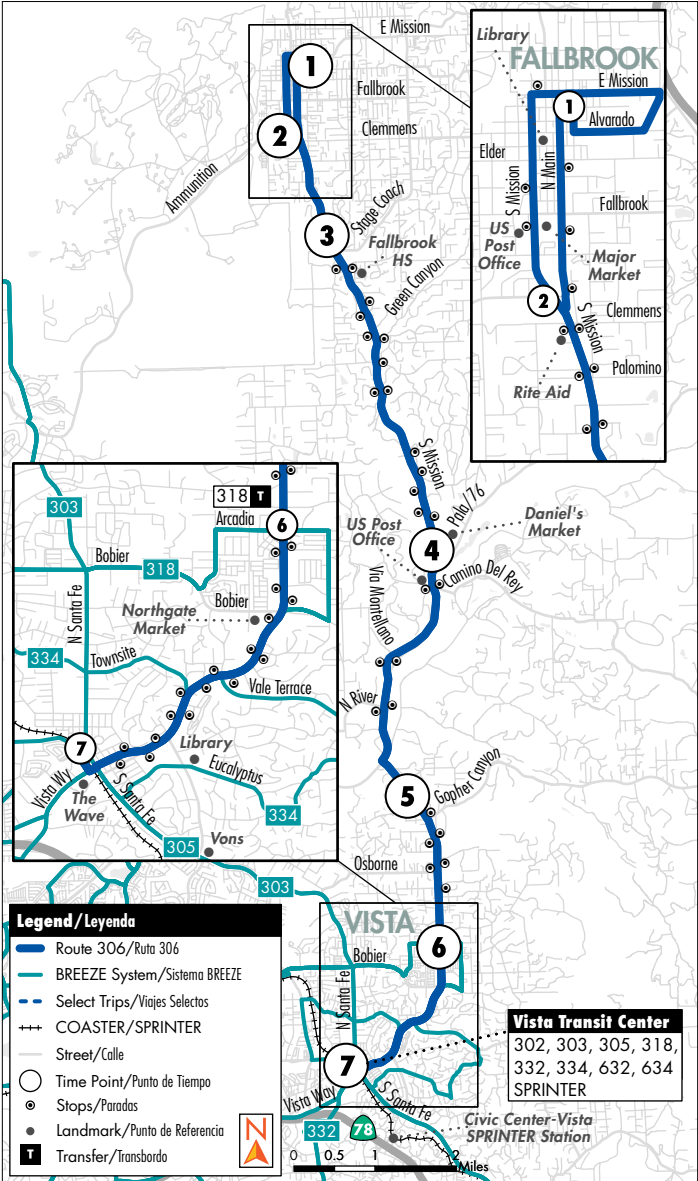

306

Fallbrook to Vista via Mission Rd.

Fallbrook a Vista via Mission Rd.

M-F • SA • SU
L-V • SÁ • DO

Destinations/Destinos

- Fallbrook High School
- Fallbrook Towne Center
- Fallbrook Community Resource Center

- River Village Plaza
- Vista Community Clinic
- Vista City Hall and Library

See pg. 6 for Holiday schedules/Ver pág. 276 para obtener los horarios de días festivos

Monday - Friday						
Southbound to Vista						
<i>Lunes a Viernes • Dirección hacia el sur a Vista</i>						
Ivy St. & Main Ave.	S. Mission Rd. & Ammunition Rd.	Fallbrook High School	Mission Rd. & Highway 76	E. Vista Way & Hutchison St.	E. Vista Way & Arcadia Ave.	Vista Transit Center
1	2	3	4	5	6	7
–	–	–	–	–	5:08	5:20 _a
5:10	5:15	5:20	5:25	5:33	5:38	5:50
5:37	5:42	5:47	5:52	6:02	6:08	6:20
6:05	6:11	6:16	6:22	6:32	6:38	6:50
6:33	6:39	6:44	6:51	7:02	7:08	7:20
6:57	7:03	7:08	7:15	7:27	7:35	7:50
7:25	7:31	7:36	7:45	7:57	8:05	8:20
8:01	8:07	8:12	8:21	8:31	8:37	8:50
8:34	8:40	8:45	8:52	9:01	9:07	9:20
9:34	9:40	9:45	9:52	10:01	10:07	10:20
10:35	10:41	10:46	10:52	11:01	11:07	11:20
11:35	11:41	11:46	11:52	12:01	12:07	12:20_p
12:35	12:41	12:46	12:52	1:01	1:07	1:20
1:35	1:41	1:46	1:52	2:01	2:07	2:20
2:35	2:41	2:46	2:52	3:01	3:07	3:20
3:35	3:41	3:46	3:52	4:01	4:07	4:20
4:37	4:42	4:47	4:53	5:02	5:07	5:20
5:39	5:44	5:48	5:54	6:03	6:08	6:20
6:41	6:45	6:49	6:55	7:04	7:09	7:20
7:43	7:47	7:51	7:57	8:05	8:09	8:20
9:17	9:21	9:25	9:31	9:38	9:42	9:52