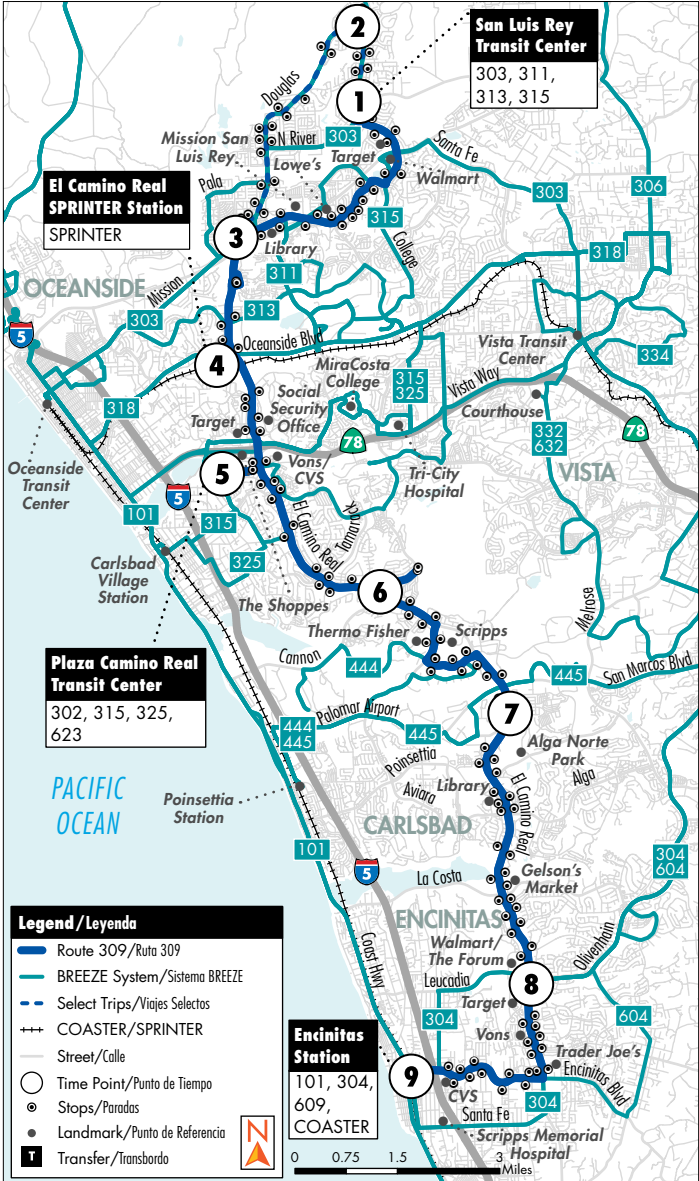

309

Oceanside to Encinitas via El Camino Real

Oceanside a Encinitas via El Camino Real

M-F • SA • SU
L-V • SÁ • DO

Destinations/Destinos

- Encinitas City Hall
- Plaza Camino Real
- El Camino Real SPRINTER Station
- The Shoppes at Carlsbad

- The Forum Carlsbad
- San Diego Botanic Gardens
- Viasat
- Social Security Administration
- McClellan Palomar Airport