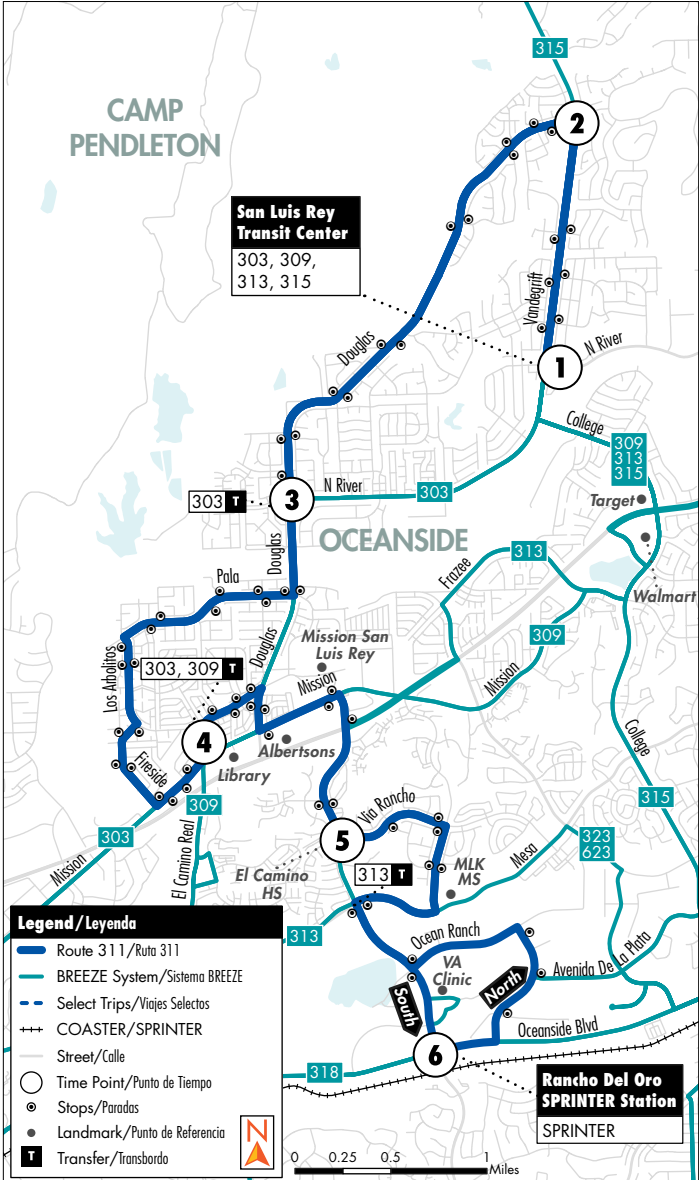

311

San Luis Rey Transit Center to Rancho Del Oro SPRINTER Station via Douglas Dr.

Carlsbad Village Station a T4 Area/College Blvd. Estación de SPRINTER

M-F
L-V

Destinations/Destinos

- El Camino High School
- Martin Luther King Jr. Middle School
- Ocean Ranch Corporate Centre

- Vista Community Clinic
- Mission San Luis Rey

311**San Luis Rey Transit Center to Rancho Del Oro
SPRINTER Station via Douglas Dr.**

Carlsbad Village Station a 14 Area/College Blvd. Estación de SPRINTER

See pg. 6 for Holiday schedules/Ver pág. 276 para obtener los horarios de días festivos

Monday - Friday					
Southbound to Rancho Del Oro SPRINTER Station					
<i>Lunes a Viernes • Dirección hacia el sur a la Estación SPRINTER Rancho Del Oro</i>					
San Luis Rey Transit Center	Douglas Dr. & Vandegrift Bl.	Douglas Dr. & N. River Rd.	Mission Ave. & El Camino Real	Rancho Del Oro & Via Rancho Rd.	Rancho Del Oro SPRINTER Station
1	2	3	4	5	6
5:57	6:01	6:06	6:15	6:23	6:33a
6:27	6:31	6:37	6:48	6:58	7:08
7:02	7:06	7:14	7:25	7:37	7:48
7:18	7:22	7:31	7:42	7:55	8:06
7:34	7:38	7:47	7:58	8:10	8:21
3:23	3:27	3:33	3:45	3:55	4:06p
4:25	4:29	4:35	4:46	4:55	5:06
5:27	5:31	5:36	5:47	5:56	6:06

Monday - Friday					
Northbound to San Luis Rey Transit Center					
<i>Lunes a Viernes • Dirección hacia el norte al Centro de Tránsito San Luis Rey</i>					
Rancho Del Oro SPRINTER Station	Rancho Del Oro & Via Rancho Rd.	Mission Ave. & El Camino Real	Douglas Dr. & N. River Rd.	Douglas Dr. & Vandegrift Bl.	San Luis Rey Transit Center
6	5	4	3	2	1
–	–	–	5:00	5:07	5:14a
–	–	5:53	6:04	6:11	6:18
6:49	6:59	7:07	7:19	7:26	7:33
7:49	8:01	8:09	8:21	8:28	8:35
*1:40	*1:53	*2:04	*2:18	*2:26	*2:33p
2:19	2:32	2:43	2:57	3:05	3:12
**2:42	**2:55	**3:06	**3:20	**3:28	**3:35
3:19	3:32	3:43	3:57	4:05	4:12
4:19	4:30	4:39	4:52	5:00	5:07
5:19	5:29	5:38	5:51	5:57	6:04