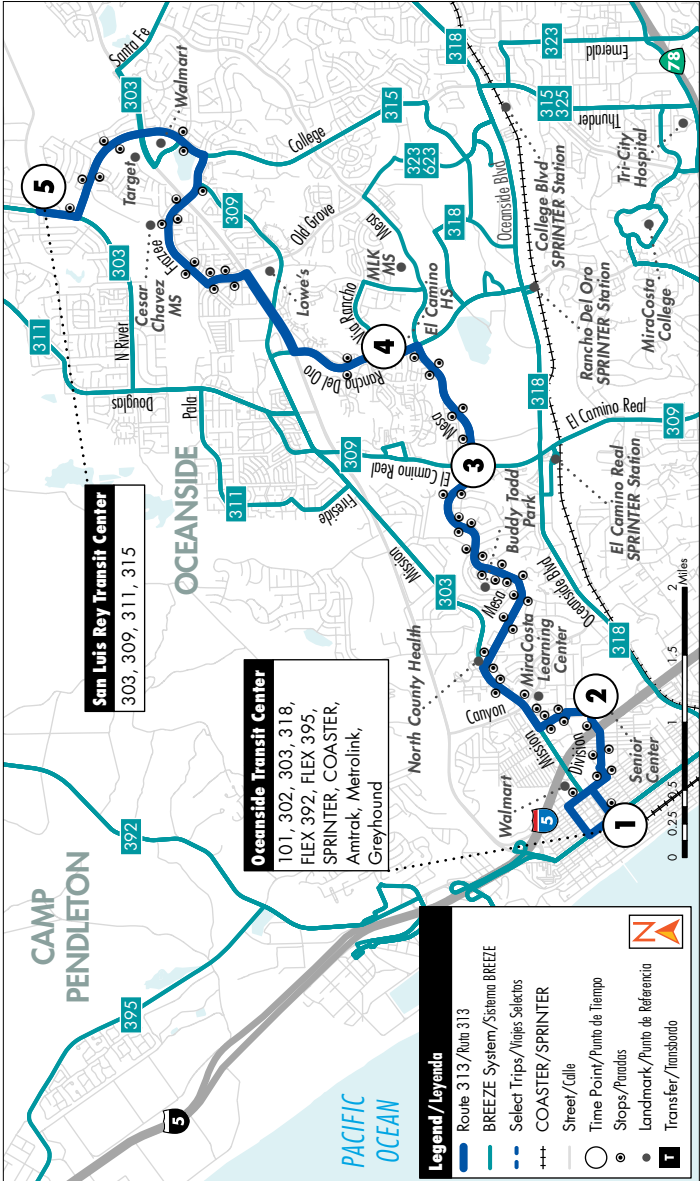

313

Oceanside Transit Center to San Luis Rey Transit Center via Mesa Dr.

Centro de Tránsito Oceanside al Centro de Tránsito San Luis Rey via Mesa Dr.

M-F
L-V

Destinations/Destinos

- Oceanside Pier & Beach
- El Camino High School
- Jefferson Middle School
- Mission San Luis Rey

- Buddy Todd Park
- Ivey Ranch Park
- Oceanside Senior Center
- Boys and Girls Club

See pg. 6 for Holiday schedules/Ver pág. 276 para obtener los horarios de días festivos

Monday - Friday Eastbound to San Luis Rey Transit Center <i>Lunes a Viernes • Dirección hacia el este al Centro de Tránsito San Luis Rey</i>				
Oceanside Transit Center	Division St. & Country Club Ln.	Mesa Dr. & El Camino Real	Rancho Del Oro & Via Rancho Rd.	San Luis Rey Transit Center
1	2	3	4	5
6:33	6:38	6:47	6:50	7:09 ^a
7:33	7:38	7:52	7:57	8:16
8:33	8:38	8:48	8:51	9:10
9:33	9:38	9:48	9:51	10:10
10:33	10:38	10:48	10:51	11:11
11:33	11:38	11:50	11:54	12:14^p
12:33	12:38	12:50	12:54	1:14
1:33	1:38	1:50	1:54	2:17
2:33	2:39	2:52	2:57	3:23
–	–	–	*3:00	*3:25
–	–	–	**3:30	**3:54
3:33	3:39	3:52	3:57	4:21
4:33	4:39	4:52	4:56	5:20
5:33	5:38	5:50	5:54	6:15
6:33	6:38	6:50	6:54	7:15

See pg. 6 for Holiday schedules/Ver pág. 276 para obtener los horarios de días festivos

Monday - Friday Westbound to Oceanside Transit Center <i>Lunes a Viernes • Dirección hacia el oeste al Centro de Tránsito Oceanside</i>				
San Luis Rey Transit Center	Rancho Del Oro & Via Rancho Rd.	Mesa Dr. & El Camino Real	Division St. & Country Club Ln.	Oceanside Transit Center
5	4	3	2	1
5:48	6:01	6:04	6:14	6:23 _a
6:43	6:57	7:00	7:11	7:20
7:43	8:07	8:10	8:23	8:33
7:46	8:10	–	–	–
8:46	9:00	9:03	9:15	9:25
9:44	9:58	10:01	10:13	10:23
10:44	10:58	11:01	11:13	11:23
11:44	11:58	12:01	12:13	12:23_p
12:40	12:56	12:59	1:11	1:22
1:38	1:54	1:57	2:09	2:20
2:40	2:57	3:01	3:14	3:27
3:37	3:56	4:00	4:14	4:27
4:40	4:58	5:01	5:13	5:24
5:37	5:55	5:58	6:11	6:22