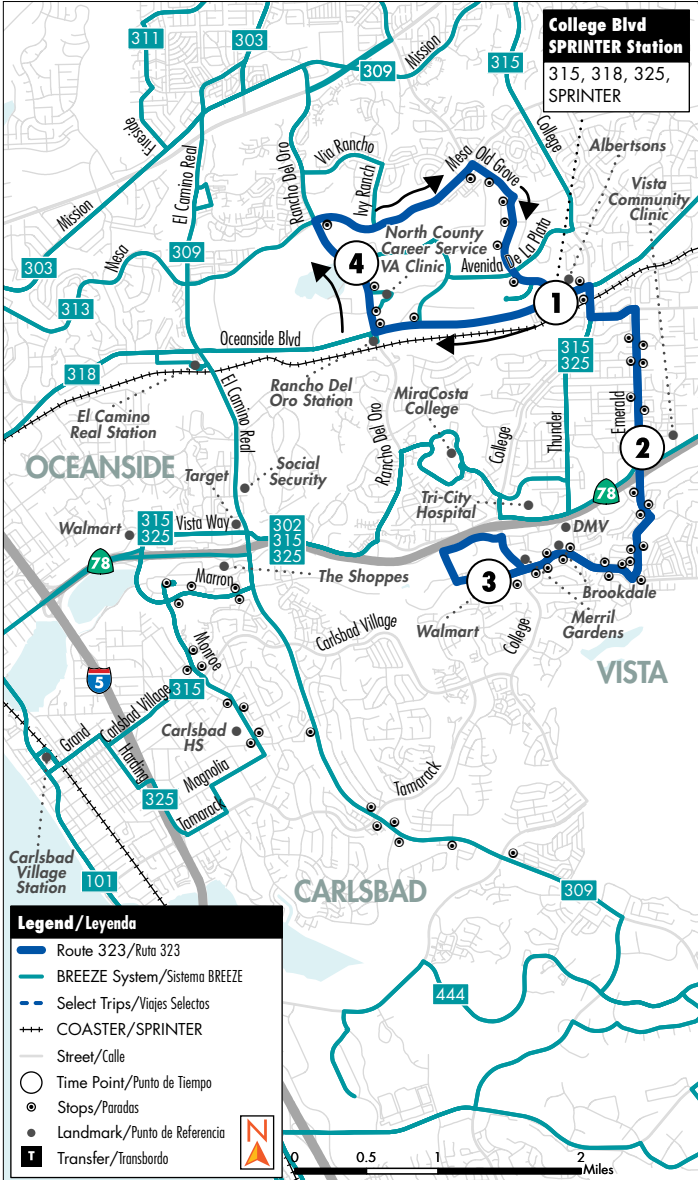

323

College Blvd. SPRINTER Station to Quarry Creek

Estación College Blvd. de SPRINTER vía Quarry Creek

M-F

L-V

Destinations/Destinos

- Quarry Creek (Walmart)
- DMV

- Salvation Army
- Vista Community Clinic
- VA Clinic

Subir a bordo de los autobuses de la Ruta 323, dirección hacia el sur, en el lado sur de Oceanside Blvd. cerca de Panda Express.

See pg. 6 for Holiday schedules/Ver pág. 276 para obtener los horarios de días festivos

| Monday - Friday Northbound to College Blvd. SPRINTER Station <i>Lunes a Viernes • Dirección hacia el norte a College Blvd. Estación de SPRINTER</i> | | | | |
|---|------------------------------|---|--|--|
| Quarry Creek Plaza (Walmart) | Emerald Dr. & West Dr. | #Oceanside Bl & Avenida Del Oro Westbound | Rancho Del Oro Dr. & Ocean Ranch Blvd. | Oceanside Bl & Avenida Del Oro Eastbound |
| 3 | 2 | 1 | 4 | 1 |
| 5:45 | 5:53 | 6:04 | 6:07 | 6:19a |
| 6:43 | 6:52 | 7:02 | 7:05 | 7:18 |
| 7:45 | 7:54 | 8:03 | 8:06 | 8:18 |
| 8:45 | 8:54 | 9:03 | 9:06 | 9:18 |
| 9:44 | 9:53 | 10:03 | 10:06 | 10:18 |
| 10:44 | 10:53 | 11:03 | 11:06 | 11:18 |
| 11:44 | 11:53 | 12:02 | 12:05 | 12:17p |
| 12:44 | 12:53 | 1:02 | 1:05 | 1:17 |
| 1:44 | 1:53 | 2:02 | 2:05 | 2:17 |
| 2:44 | 2:53 | 3:02 | 3:06 | 3:20 |
| 3:44 | 3:53 | 4:03 | 4:07 | 4:20 |
| 4:44 | 4:53 | 5:03 | 5:07 | 5:20 |
| 5:44 | 5:53 | 6:04 | 6:07 | 6:19 |

Subir a bordo de los autobuses de la Ruta 323, dirección hacia el norte, en el lado norte de Oceanside Blvd. cerca de KFC.