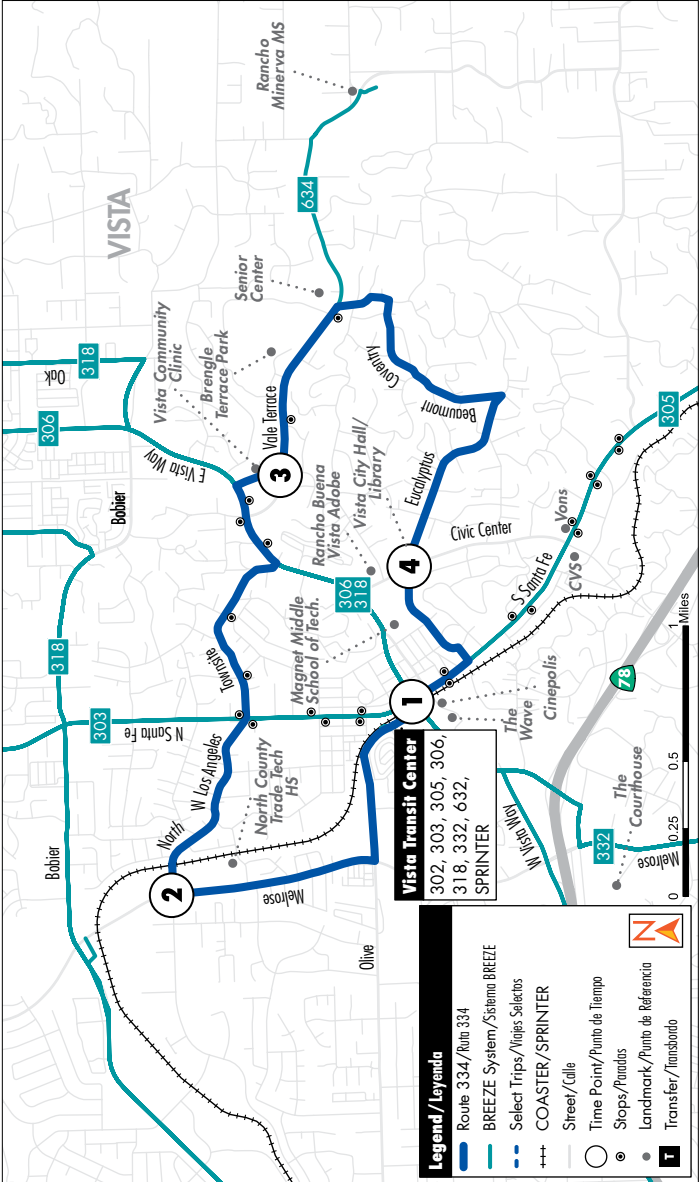

334

Vista Circulator

Vista Circulator

M-F • SA
L-V • SÁ

Destinations/Destinos

- Vista City Hall
- Vista Library
- Vista Community Clinic

- Brengle Terrace Park
- Cinépolis
- North County Trade Tech High School

See pg. 6 for Holiday schedules/Ver pág. 276 para obtener los horarios de días festivos

 Monday - Friday Townsite then Eucalyptus <i>Lunes a Viernes • Townsite luego Eucalyptus</i>				
Vista Transit Center	North Ave. & Melrose Dr.	Williamston St. & Vale Terrace	Eucalyptus Ave. & Civic Center Dr.	Vista Transit Center
1	2	3	4	1
4:27	4:31	4:38	4:45	4:50a
4:57	5:01	5:08	5:15	5:20
5:25	5:29	5:36	5:44	5:50
5:55	5:59	6:06	6:14	6:20
6:23	6:27	6:34	6:42	6:49
6:52	6:56	7:04	7:13	7:20
7:36	7:41	7:49	7:59	8:06
8:20	8:25	8:33	8:43	8:50
9:06	9:10	9:18	9:27	9:34
9:52	9:56	10:04	10:13	10:20
10:36	10:40	10:48	10:57	11:04
11:21	11:25	11:34	11:43	11:50
12:06	12:10	12:19	12:28	12:35p
12:51	12:55	1:04	1:13	1:20
1:36	1:41	1:50	1:59	2:06
2:19	2:24	2:33	2:42	2:50
3:06	3:11	3:21	3:31	3:39
3:47	3:52	4:02	4:12	4:20
4:36	4:41	4:51	5:00	5:08
5:19	5:24	5:33	5:42	5:50
6:06	6:11	6:20	6:29	6:37
6:52	6:56	7:04	7:13	7:20
7:36	7:40	7:48	7:56	8:02

See pg. 6 for Holiday schedules/Ver pág. 276 para obtener los horarios de días festivos

 Saturday Townsite then Eucalyptus <i>Sábado • Townsite luego Eucalyptus</i>				
Vista Transit Center	North Ave. & Melrose Dr.	Williamston St. & Vale Terrace	Eucalyptus Ave. & Civic Center Dr.	Vista Transit Center
1	2	3	4	1
5:26	5:30	5:36	5:45	5:50 _a
5:56	6:00	6:06	6:15	6:20
6:26	6:30	6:36	6:45	6:50
6:56	7:00	7:06	7:15	7:20
7:24	7:28	7:34	7:43	7:50
7:54	7:58	8:04	8:13	8:20
8:24	8:28	8:34	8:43	8:50
9:06	9:10	9:17	9:26	9:33
9:52	9:56	10:03	10:12	10:20
10:36	10:40	10:47	10:56	11:04
11:22	11:26	11:33	11:42	11:50
12:06	12:10	12:17	12:26	12:34_p
12:52	12:56	1:03	1:12	1:20
1:36	1:40	1:47	1:56	2:04
2:22	2:26	2:33	2:42	2:50
3:06	3:10	3:17	3:26	3:34
3:52	3:56	4:03	4:12	4:20
4:36	4:40	4:46	4:55	5:03
5:23	5:27	5:33	5:42	5:50
6:06	6:10	6:16	6:25	6:33