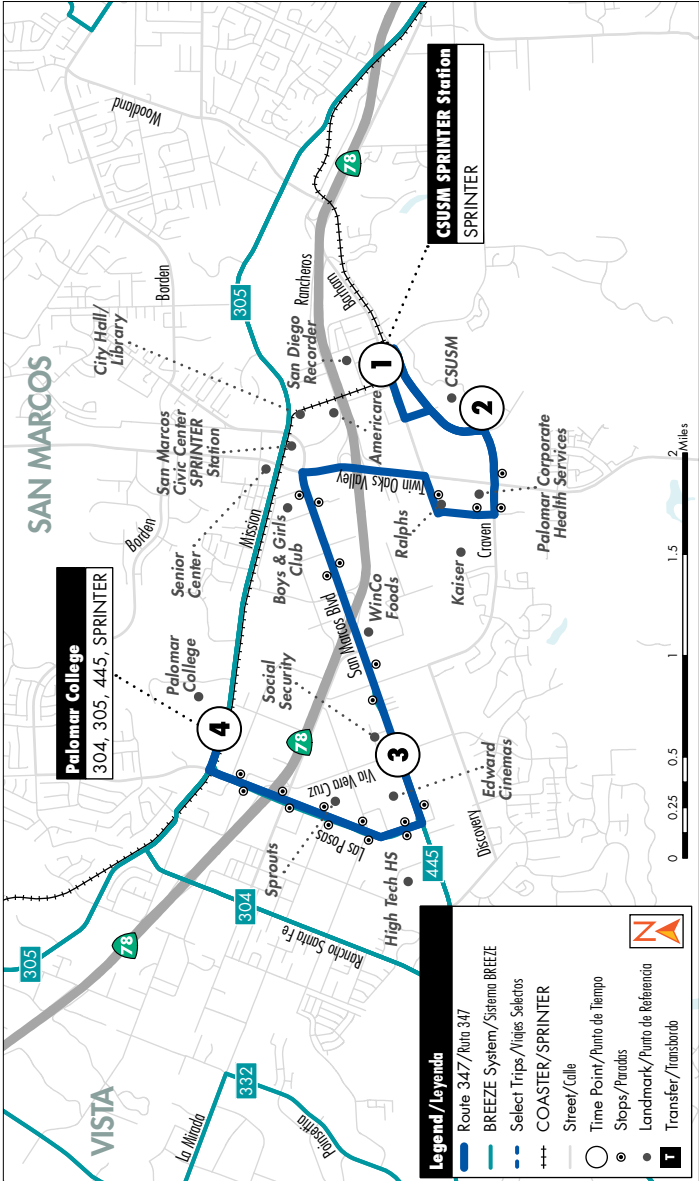

M-F • SA
L-V • SÁ

Destinations/Destinos

- Cal State University San Marcos
- Palomar College
- Restaurant Row
- Cal State San Marcos SPRINTER Station

- Edwards Cinemas
- Boys & Girls Club
- Social Security Administration
- Connors Park

See pg. 6 for Holiday schedules/Ver pág. 276 para obtener los horarios de días festivos

Saturday Westbound to Palomar College <i>Sábado • Dirección hacia el oeste a Palomar College</i>			
CSUSM SPRINTER Station	CSUSM Craven Circle	San Marcos Bl. & Via Vera Cruz	Palomar College Transit Center
1	2	3	4
7:48	7:51	8:01	8:08 _a
8:48	8:51	9:01	9:08
9:47	9:50	10:01	10:08
10:47	10:50	11:01	11:08
11:48	11:51	12:02	12:09_p
12:50	12:53	1:04	1:11
1:50	1:53	2:04	2:11
2:48	2:51	3:02	3:09
3:48	3:51	4:01	4:08
4:48	4:51	5:01	5:08
5:49	5:52	6:01	6:08
6:49	6:52	7:01	7:08

Saturday Eastbound to Cal State San Marcos <i>Sábado • Dirección hacia el este a Cal State San Marcos</i>			
Palomar College Transit Center	San Marcos Bl. & Via Vera Cruz	CSUSM Craven Circle	CSUSM SPRINTER Station
4	3	2	1
7:20	7:25	7:34	7:38 _a
8:20	8:26	8:35	8:39
9:20	9:26	9:36	9:40
10:20	10:27	10:38	10:42
11:20	11:27	11:38	11:42
12:20	12:27	12:40	12:44_p
1:20	1:27	1:40	1:44
2:20	2:26	2:38	2:42
3:20	3:26	3:37	3:41
4:20	4:26	4:37	4:41
5:20	5:26	5:37	5:41
6:20	6:26	6:37	6:41