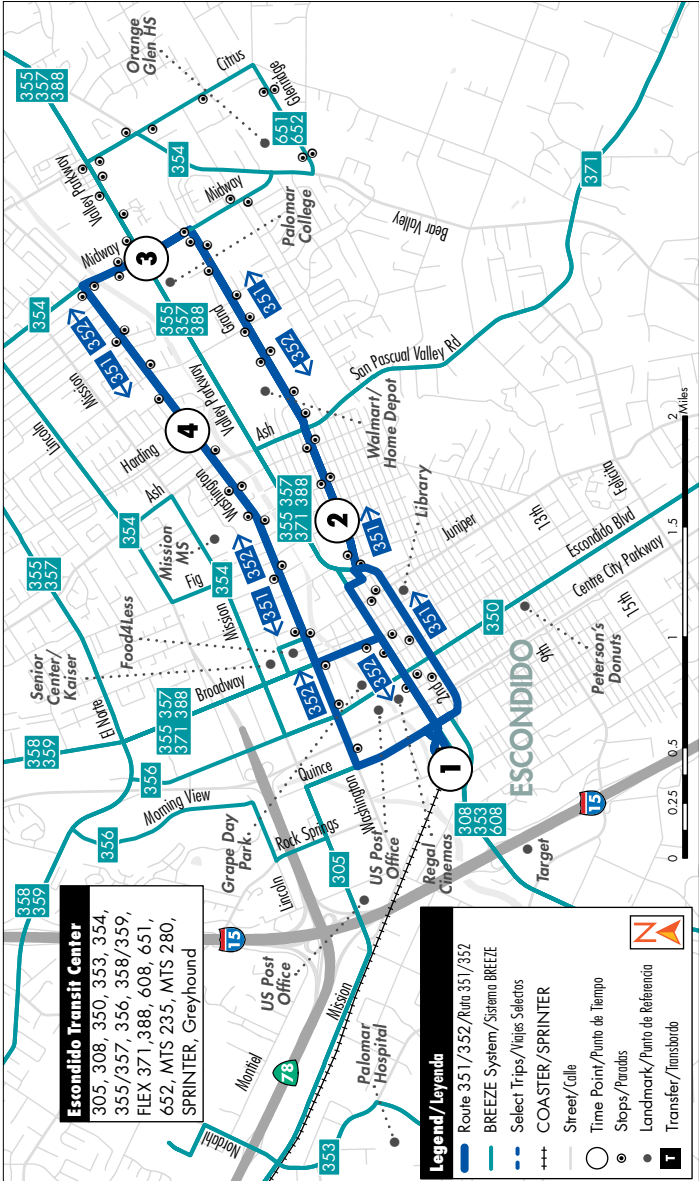

351/352

Escondido Circulator Escondido Circulator

See pg. 6 for Holiday schedules/Ver pág. 276 para obtener los horarios de días festivos

351 Monday - Friday Grand Ave. then Washington Ave. 351 Lunes a Viernes • Grand Ave. luego Washington Ave.

Escondido Transit Center	Grand Ave. & Fig St.	Midway Dr. & Valley Pkwy.	Washington Ave. & Harding St.	Escondido Transit Center
1	2	4	5	1
4:59	5:03	5:10	5:15	5:26a
5:29	5:33	5:40	5:45	5:56
5:59	6:03	6:10	6:15	6:26
6:28	6:32	6:39	6:44	6:56
6:54	6:59	7:08	7:13	7:26
7:23	7:29	7:38	7:43	7:56
7:53	7:59	8:08	8:13	8:26
8:23	8:29	8:38	8:43	8:56
8:53	8:59	9:08	9:13	9:26
9:23	9:29	9:38	9:43	9:56
9:53	9:59	10:08	10:13	10:26
10:23	10:29	10:38	10:43	10:56
10:53	10:59	11:08	11:13	11:26
11:23	11:29	11:38	11:43	11:56
11:53	11:59	12:08	12:13	12:26p
12:23	12:29	12:38	12:43	12:56
12:53	12:59	1:08	1:13	1:26
1:23	1:29	1:38	1:43	1:56
1:53	1:59	2:08	2:13	2:26
2:23	2:29	2:38	2:43	2:56
2:53	2:59	3:08	3:13	3:26
3:22	3:28	3:38	3:43	3:56
3:52	3:58	4:08	4:13	4:26
4:22	4:28	4:38	4:43	4:56
4:52	4:58	5:08	5:13	5:26
5:23	5:29	5:39	5:44	5:56
5:53	5:59	6:09	6:14	6:26
6:25	6:31	6:40	6:45	6:56
6:57	7:02	7:11	7:16	7:26
7:28	7:33	7:41	7:46	7:56
8:02	8:06	8:14	8:18	8:28
8:32	8:36	8:44	8:48	8:58
9:02	9:06	9:14	9:18	9:28
9:32	9:36	9:42	9:45	9:54
10:32	10:36	10:42	10:45	10:54

351/352

Escondido Circulator Escondido Circulator

See pg. 6 for Holiday schedules/Ver pág. 276 para obtener los horarios de días festivos

351 Saturday & Sunday Grand Ave. then Washington Ave. 351 Sábado y Domingo • Grand Ave. luego Washington Ave.