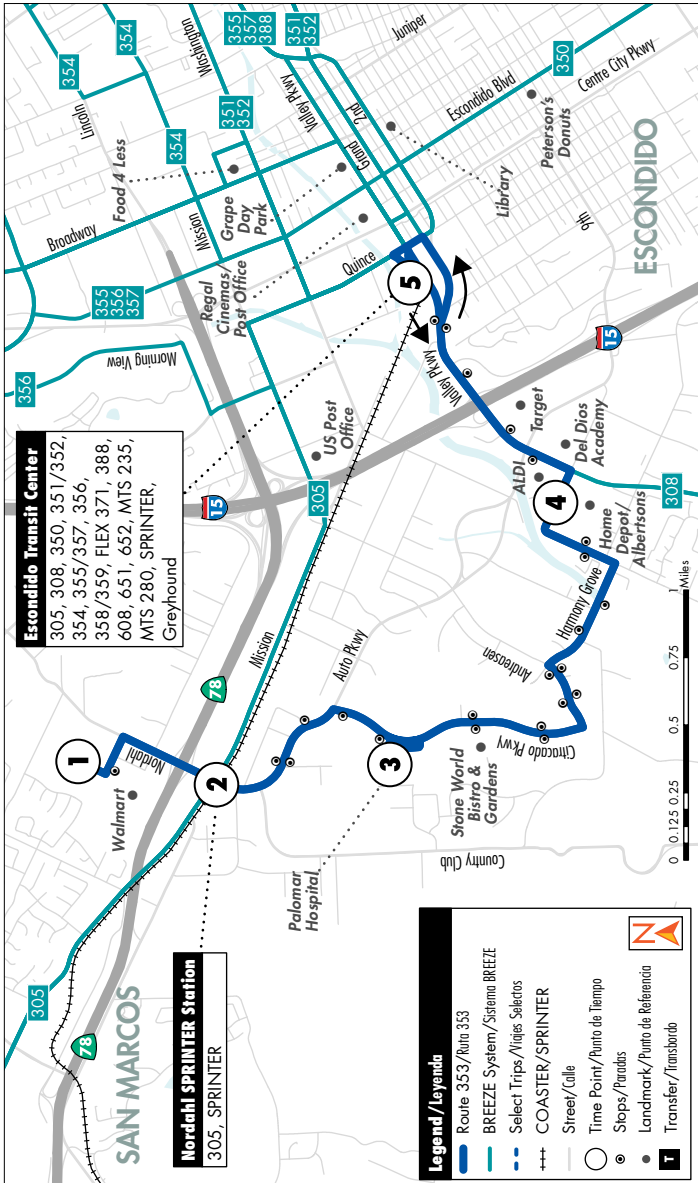

353

Escondido Transit Center to Nordahl Marketplace via Citracado Pkwy.

Centro de Tránsito Escondido Transit a Nordahl Marketplace via Citracado Pkwy.

M-F • SA • SU
L-V • SA • DO

Destinations/Destinos

- Palomar Medical Center
- Stone World Bistro & Gardens

- Nordahl Marketplace (Walmart)
- Del Dios Middle School
- Target