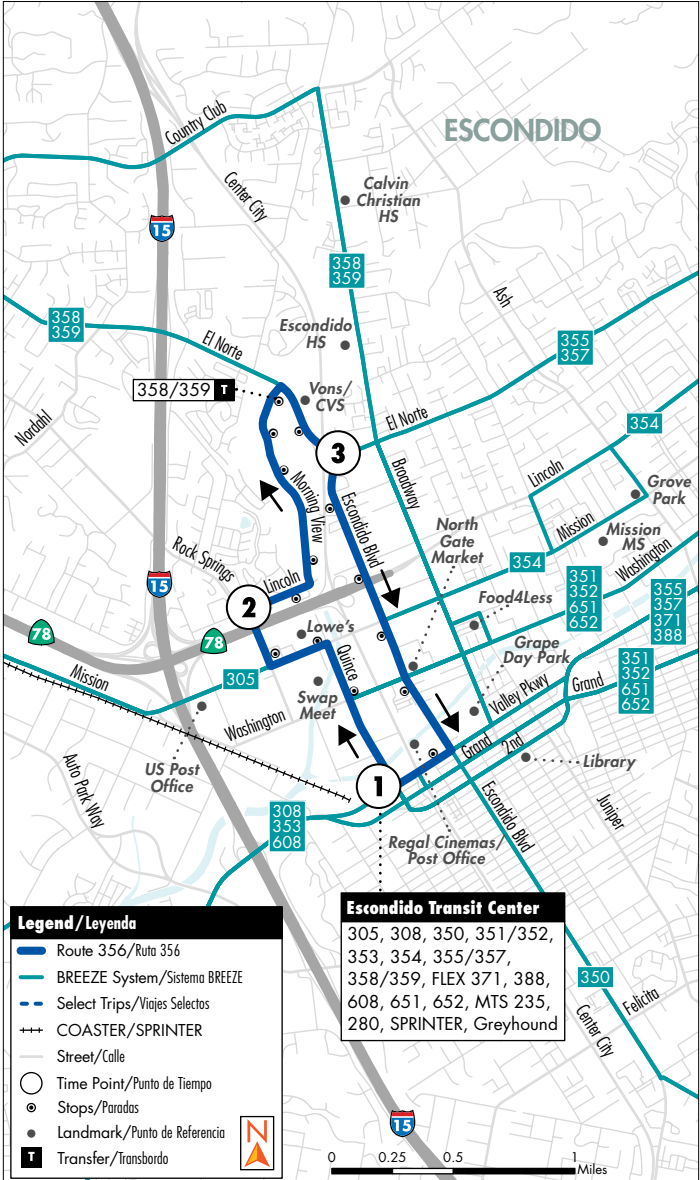

## Morning View Dr., El Norte Pkwy. & Escondido Blvd.

Morning View Dr., El Norte Pkwy. y Escondido Blvd.

M-F • SA • SU  
L-V • SÁ • DO

### Destinations/Destinos

- Escondido Civic Center
- Regal Cinemas

- Escondido Swap Meet
- Vons
- Northgate Market

See pg. 6 for Holiday schedules/Ver pág. 276 para obtener los horarios de días festivos

 <b>Monday - Friday</b> <b>Morning View Dr.</b> <b>then Escondido Blvd.</b> <i>Lunes a Viernes • Morning View Dr.</i> <i>luego Escondido Blvd.</i>			
Escondido Transit Center	Lincoln Ave. & Rock Springs Rd.	Escondido Bl. & El Norte Pkwy.	Escondido Transit Center
<b>1</b>	<b>2</b>	<b>3</b>	<b>1</b>
5:02	5:06	5:11	5:19 <sub>a</sub>
5:32	5:36	5:41	5:49
6:02	6:06	6:12	6:21
6:32	6:37	6:44	6:54
7:02	7:07	7:14	7:24
7:32	7:37	7:44	7:54
8:02	8:07	8:14	8:24
8:32	8:37	8:44	8:54
9:02	9:07	9:14	9:24
9:32	9:37	9:44	9:54
10:02	10:07	10:14	10:24
10:32	10:37	10:44	10:54
11:02	11:07	11:14	11:24
11:32	11:37	11:44	11:54
<b>12:02</b>	<b>12:07</b>	<b>12:14</b>	<b>12:24<sub>p</sub></b>
<b>12:32</b>	<b>12:37</b>	<b>12:44</b>	<b>12:54</b>
<b>1:02</b>	<b>1:07</b>	<b>1:14</b>	<b>1:24</b>
<b>1:32</b>	<b>1:37</b>	<b>1:44</b>	<b>1:54</b>
<b>2:02</b>	<b>2:07</b>	<b>2:14</b>	<b>2:24</b>
<b>2:32</b>	<b>2:37</b>	<b>2:44</b>	<b>2:54</b>
<b>3:02</b>	<b>3:08</b>	<b>3:15</b>	<b>3:25</b>
<b>3:32</b>	<b>3:38</b>	<b>3:45</b>	<b>3:55</b>
<b>4:02</b>	<b>4:07</b>	<b>4:14</b>	<b>4:25</b>
<b>4:32</b>	<b>4:37</b>	<b>4:44</b>	<b>4:55</b>
<b>5:02</b>	<b>5:07</b>	<b>5:14</b>	<b>5:25</b>
<b>5:32</b>	<b>5:37</b>	<b>5:44</b>	<b>5:55</b>
<b>6:02</b>	<b>6:07</b>	<b>6:14</b>	<b>6:24</b>
<b>6:32</b>	<b>6:37</b>	<b>6:43</b>	<b>6:53</b>
<b>7:02</b>	<b>7:07</b>	<b>7:13</b>	<b>7:22</b>
<b>7:32</b>	<b>7:36</b>	<b>7:42</b>	<b>7:51</b>
<b>8:02</b>	<b>8:06</b>	<b>8:11</b>	<b>8:20</b>
<b>8:32</b>	<b>8:36</b>	<b>8:41</b>	<b>8:50</b>
<b>9:02</b>	<b>9:06</b>	<b>9:11</b>	<b>9:20</b>