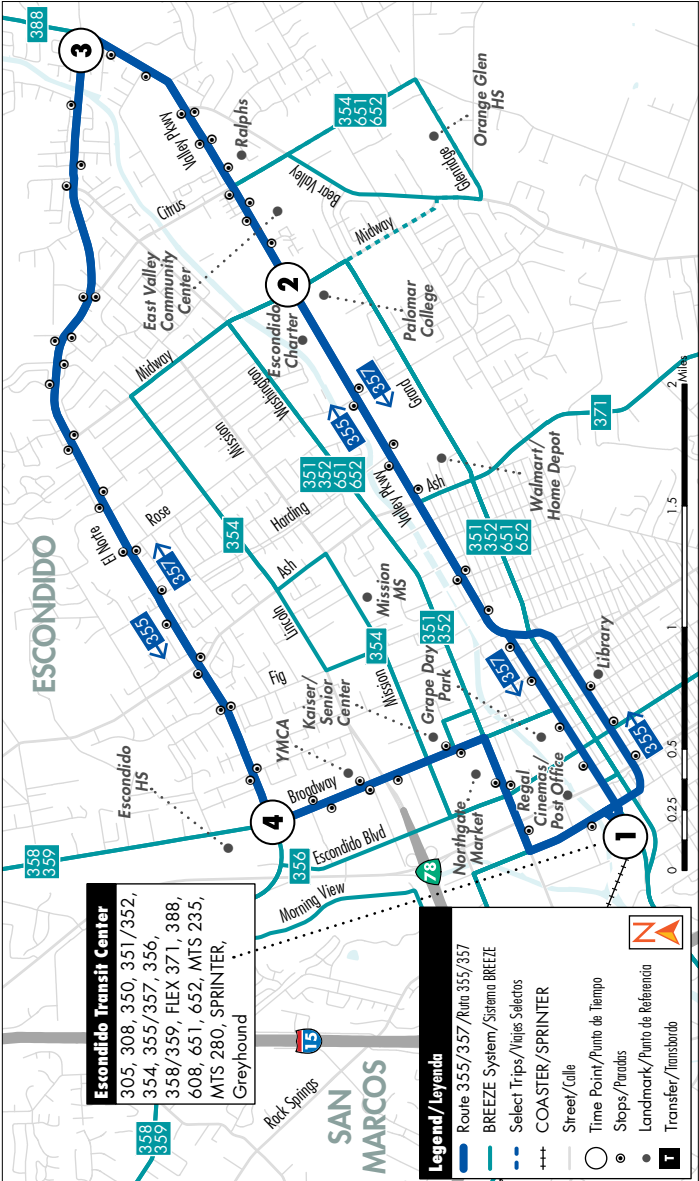

355/357

El Norte Pkwy. & Valley Pkwy.

El Norte Pkwy. y Valley Pkwy.

M-F • SA • SU
L-V • SÁ • DO

Destinations/Destinos

- Valley High School
- Escondido Charter High School
- Palomar College Escondido Branch

- Kaiser Permanente
- YMCA
- North County Inland Career Center
- Escondido Senior Center