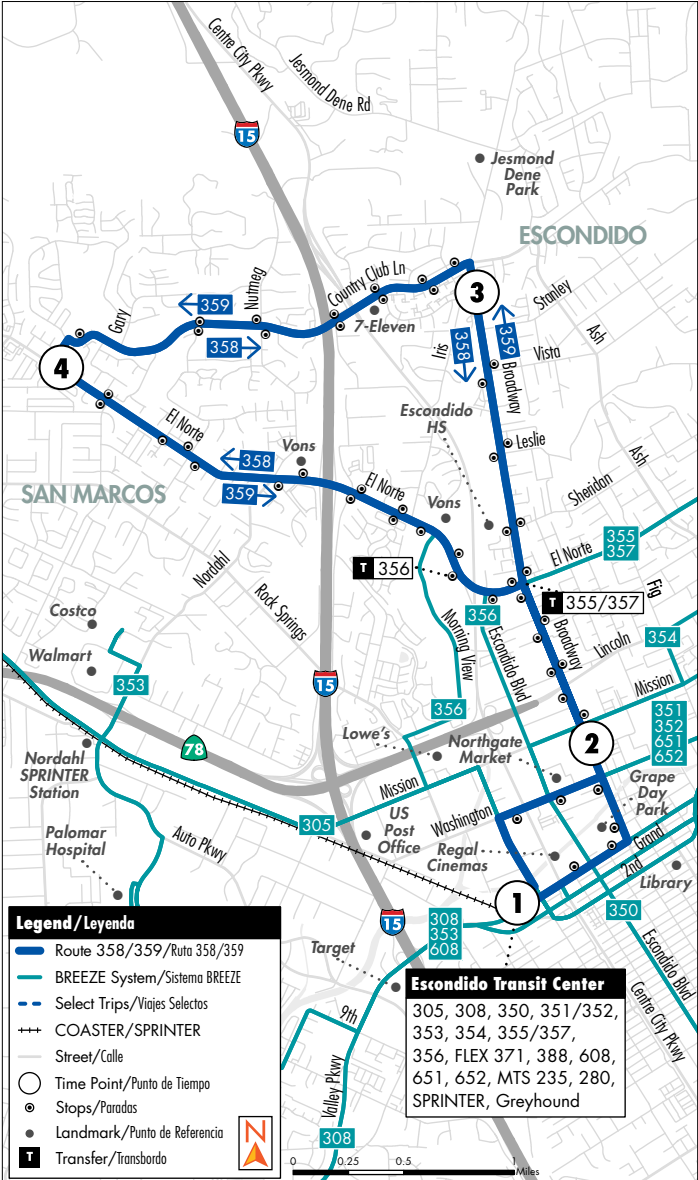

358/359

N. Broadway, Country Club & El Norte Pkwy.

N. Broadway, Country Club y El Norte Pkwy.

M-F
L-V

Destinations/Destinos

- Escondido Civic Center
- Kaiser Permanente
- Regal Cinemas
- Escondido Senior Center

- Escondido High School
- YMCA
- Vons
- Stater Brothers