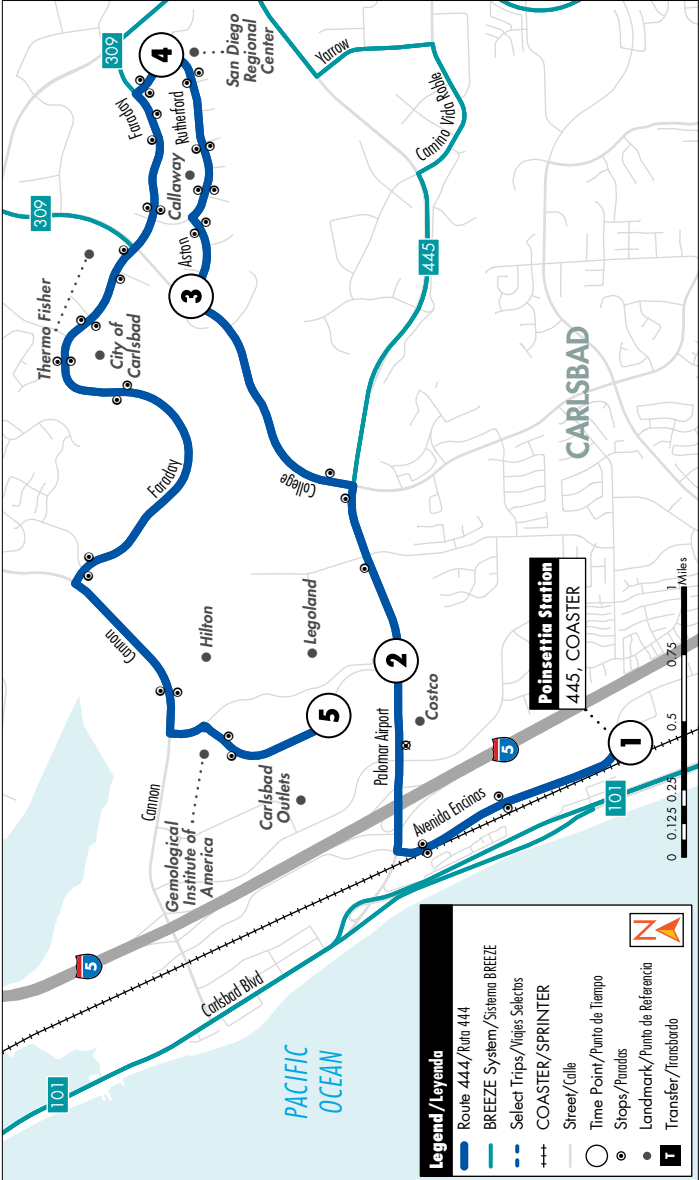

## Carlsbad Poinsettia COASTER Connection via Faraday Ave. & Rutherford Rd.

Conexión Carlsbad Poinsettia COASTER vía Faraday Ave. y Rutherford Rd.

M-F  
L-V

### Destinations/Destinos

- Callaway Golf
- Flower Fields

- Sheraton Carlsbad Resort
- Carlsbad Poinsettia COASTER Station

See pg. 6 for Holiday schedules/Ver pág. 276 para obtener los horarios de días festivos

<b>Monday - Friday</b> <b>Northbound to Cannon Rd.</b> <i>Lunes a Viernes • Dirección hacia el norte a Cannon Rd.</i>						
<b>ARRIVING</b> SB COASTER From Oceanside <i>Llegada SB COASTER</i> <i>desde Oceanside</i>	<b>ARRIVING</b> NB COASTER From San Diego <i>Llegada NB COASTER</i> <i>desde San Diego</i>	Carlsbad Poinsettia Station	Palomar Airport Rd. & Armada Dr.	College Bl. & Aston Ave.	Rutherford Rd. & Priestly Dr.	Armada Dr. & Fleet St.
COASTER	COASTER	1	2	3	4	5
7:29	7:31	7:36	7:42	7:47	7:50	8:05a
7:49	8:31	8:36	8:43	8:48	8:52	9:07
–	9:11	9:16	9:23	9:28	9:32	9:47
–	9:31	9:36	9:43	9:48	9:52	10:07

<b>Monday - Friday</b> <b>Southbound to Carlsbad Poinsettia Station</b> <i>Lunes a Viernes • Dirección hacia el sur a la Estación Carlsbad Poinsettia</i>						
Armada Dr. & Fleet St.	Rutherford Rd. & Priestly Dr.	College Bl. & Aston Ave.	Palomar Airport Rd. & Armada Dr.	Carlsbad Poinsettia Station	<b>DEPARTING</b> NB COASTER To Oceanside <i>SALIDA NB COASTER</i> <i>a Oceanside</i>	<b>DEPARTING</b> SB COASTER To San Diego <i>SALIDA SB COASTER</i> <i>a San Diego</i>
5	4	3	2	1	COASTER	COASTER
3:50	4:00	4:02	4:08	4:16	4:31	4:29p
4:10	4:20	4:22	4:28	4:36	5:11	4:49
4:50	5:00	5:02	5:08	5:16	–	5:29
5:51	6:01	6:04	6:10	6:19	6:31	6:29