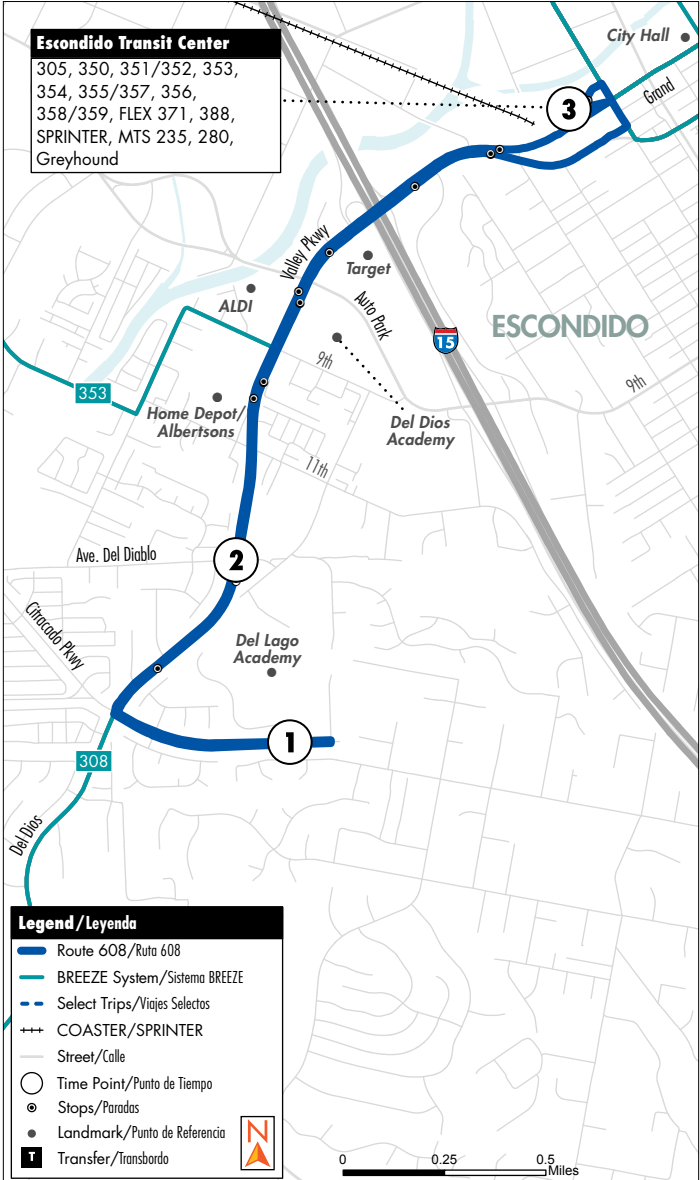

M-F

L-V

Destinations/Destinos

- Del Lago Academy
- Escondido Promenade (Target)