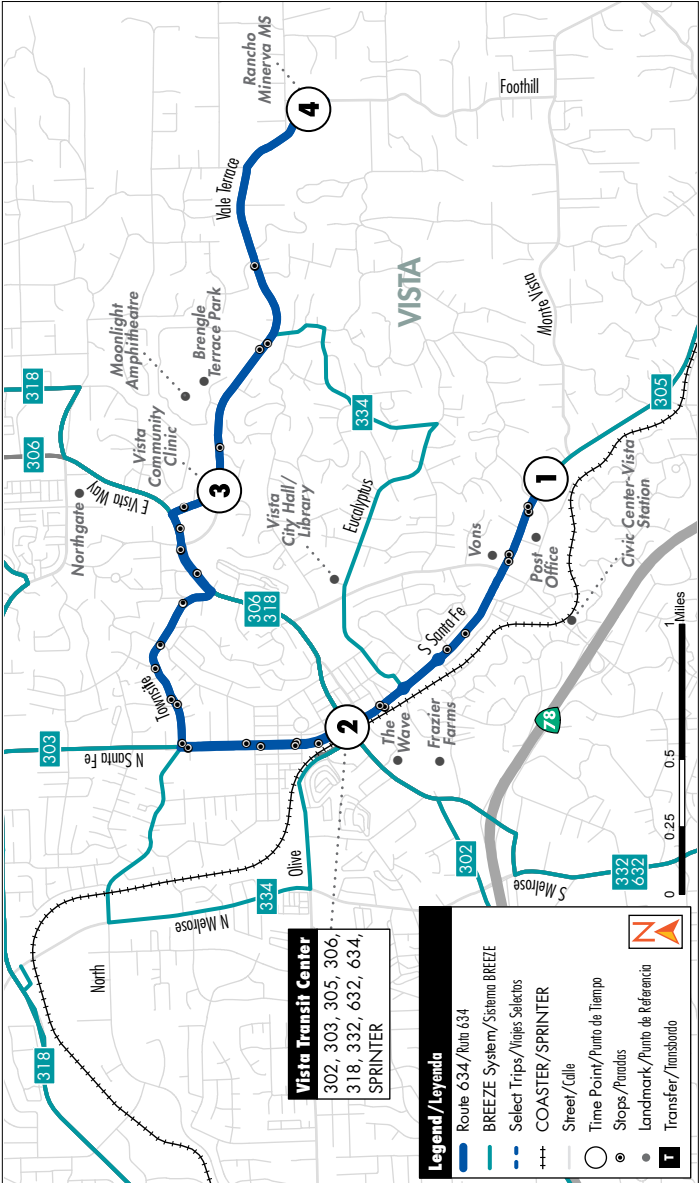

M-F
L-V

Destinations/Destinos

- Vista Community Clinic
- Brengle Terrace Park

- Cinépolis
- Rancho Minerva Middle School

See pg. 6 for Holiday schedules/Ver pág. 276 para obtener los horarios de días festivos

Monday - Friday S. Sante Fe to Rancho Minerva Middle School <i>Lunes a Viernes • S. Sante Fe a Rancho Minerva Middle School</i>			
S. Santa Fe & Monte Vista Dr.	N Santa Fe & Vista Village Dr.	Williamston St. & Vista Way	Rancho Minerva Middle School
1	2	3	4
8:23	8:33	8:43	8:50a

Monday - Friday Rancho Minerva Middle School to S. Sante Fe <i>Lunes a Viernes • Rancho Minerva Middle School a S. Sante Fe</i>			
Rancho Minerva Middle School	Williamston St. & Vista Way	N Santa Fe & Vista Village Dr.	S. Santa Fe & Monte Vista Dr.
4	3	2	1
3:45	3:53	4:02	4:15p